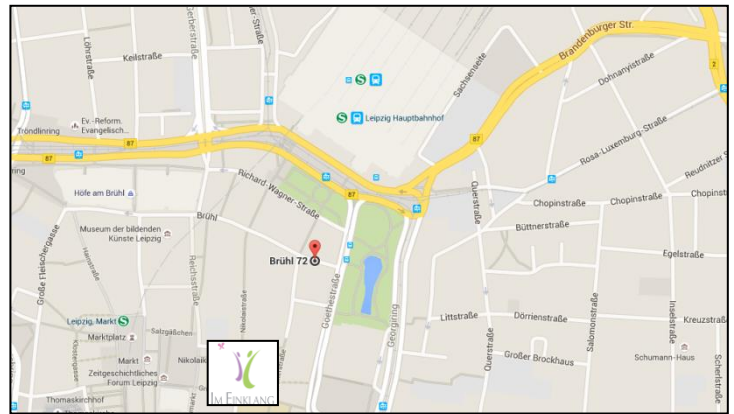

### Sie kommen mit dem Auto?

Ins Navigationsgerät: Brühl 72, Leipzig  
So kommen Sie direkt vor das Parkhaus des Oelssners Hof, in dem sich das „EINKLANG“ befindet.

### Aus Richtung Berlin

A9 Richtung München, Schkeuditzer  
Kreuz auf A14 Richtung Dresden,  
Abfahrt Leipzig „Mitte“, B2/B87 stadteinwärts,  
an OBI Baumarkt vorbei  
rechts in „Brandenburger Straße“  
am Hbf. Leipzig vorbei  
links abbiegen in „Am Hallischen Tor“  
links abbiegen in „Brühl“

### Sie kommen mit dem Zug?

Ausgang Westseite Haupteingang  
Die Straße überqueren in Richtung Innenstadt  
und geradezu in die Nikolaistraße  
ca. 500 m weiter befindet sich auf der linken Seite  
der Oelssners Hof

### Aus Richtung München

A9 Richtung Berlin, am Kreuz  
Rippachtal auf A38 Richtung Leipzig,  
Abfahrt Leipzig Süd auf B2 stadteinwärts,  
rechts auf „Goerdelerring“ abbiegen,  
rechts in „Am Hallischen Tor“ abbiegen  
links abbiegen in „Brühl“