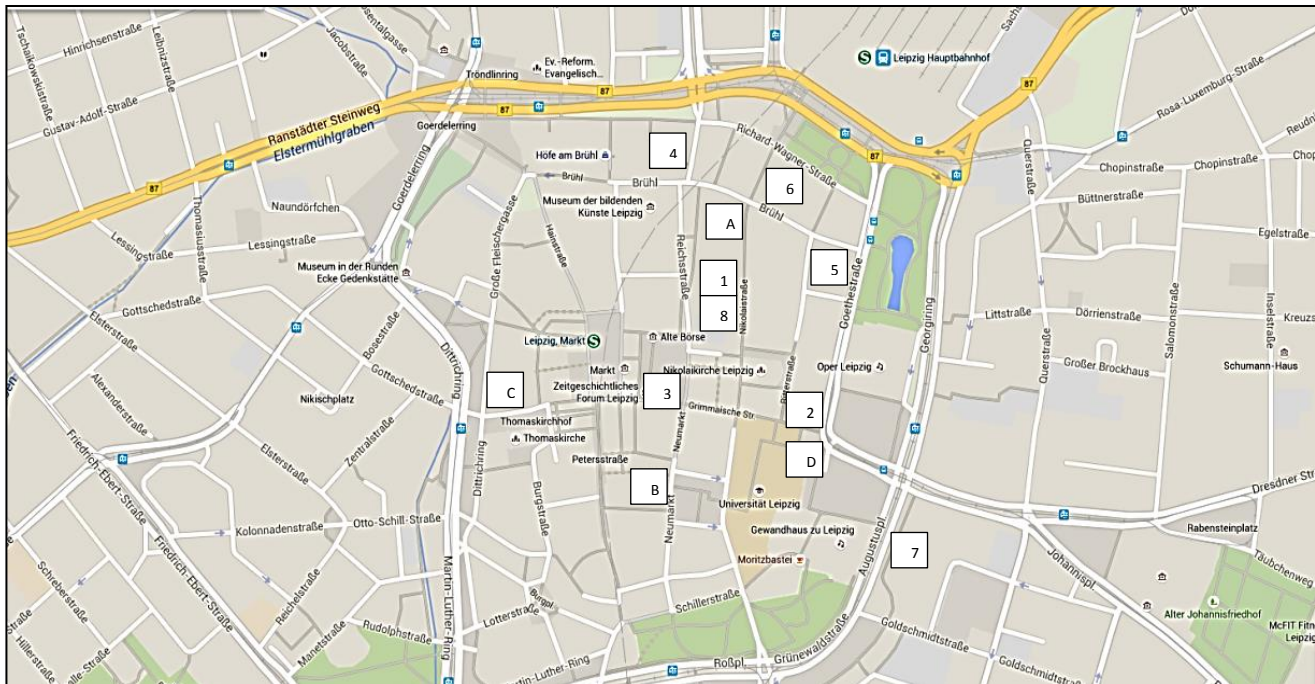

# Hotels in der Nähe des Oelssners Hof

1	Seminarzentrum Im Einklang im Oelssners Hof	Nikolaistraße 22 Fußgängerzone	04109 Leipzig	0341/9004022	<a href="http://www.im-einklang-leipzig.de">www.im-einklang-leipzig.de</a>
2	Motel One Augustusplatz <a href="http://www.motel-one.com">www.motel-one.com</a>	Ritterstraße 4	04109 Leipzig	0341/2527980	EZ 69,00 € für 1 P. inkl. F. DZ 89,00 € für 2 P. inkl. F.
3	Motel One Nikolaikirche <a href="http://www.motel-one.com">www.motel-one.com</a>	Nikolaistraße 23	04109 Leipzig	0341/3374370	EZ 69,00 € für 1 P. inkl. F. DZ 89,00 € für 2 P. inkl. F.
4 *	Leipzig Marriott Hotel <a href="http://www.marriott.com">www.marriott.com</a>	Am Hallischen Tor 1	04109 Leipzig	0341/96530	DZ (für 1 P. buchbar) 110,00 € inkl. F.
5	Hotel Novotel Leipzig <a href="http://www.accorhotels.com">www.accorhotels.com</a>	Geothestraße 11	04019 Leipzig	0341/99580	EZ + DZ ab 74,00 € für 1 P. inkl. F. (Preise abweichbar)
6	Hotel Ibis Leipzig <a href="http://www.accorhotels.com">www.accorhotels.com</a>	Brühl 69	04109 Leipzig	0341/21860	EZ + DZ ab 51,00 € für 1 P. inkl. F. (Preise abweichbar)
7 *	Radisson Blu Hotel <a href="http://www.radisson-leipzig.com">www.radisson-leipzig.com</a>	Augustusplatz 5	04109 Leipzig	0341/21460	DZ ab 101,00 € für 1 P. inkl. F. (Preise abweichbar)
8 *	Aparion Leipzig <a href="http://www.aparion.de">www.aparion.de</a>	Ritterstraße 23	04109 Leipzig	0341/6798510	Apartments ab 59,00 €
... die „grüne Alternative“ im Norden Leipzig					
9 *	Lindner Hotel <a href="http://www.lindner.com">www.lindner.com</a>	Hans-Driesch-Straße 27	04179 Leipzig	0341/44780	DZ (für 1 P. buchbar) 85,00 € inkl. F.

## Parkmöglichkeiten (siehe Karte)

A Parkhaus Brühl (im Gebäude des Einklang)  
0,80 € halbe Std. / Tagesticket 6,00 €

B Parkhaus am Karstadt  
Neumarkt 30, 1,50 € pro Std. / Tagesticket 9,00 €

C Parkhaus Marktgalerie  
Thomasgasse 2, 40 min 1,00 € / Tagessatz 10,00 €

D Parkhaus Augustusplatz  
Augustplatz 15, 40 min 1,00 € / Tagessatz 8,00 €